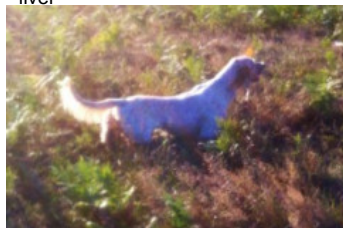

LANDABERRI LASS

2013-05-28 (M) LOE 2169953
Couleur : Blanco y naranja (lemon)
[fiche affixe](#)

Père
GRANT DU VAL DE RONCEVEAUX
2011-02-27 (M)
LOF 214232
- liver

ERNEE DES SEPT PROVINCES
2009-06-18 (M) LOF 206858/34324
(CH T , TR GQ) - bluebelton