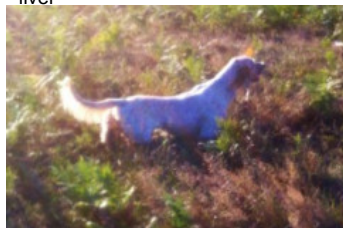

LANDABERRI LORD

2013-05-28 (M) LOE 2169956
Couleur : Blanco y naranja (lemon)
[fiche affixe](#)

Père
GRANT DU VAL DE RONCEVEAUX
2011-02-27 (M)
LOF 214232
- liver

ERNEE DES SEPT PROVINCES
2009-06-18 (M) LOF 206858/34324
(CH T , TR GQ) - bluebelton