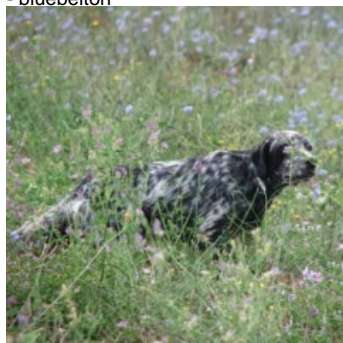

**RIJANIS TECK**

2012-08-20 (M) JR704480ES  
Couleur : Bluebelton  
[fiche affixe](#)

Père  
**ARTU**  
2009-06-20 (M)  
LOI LO09167530  
- bluebelton

**KAPO'** 2003-11-10 (M) LOI  
LO0439835 (Ch IT GQ) - bluebelton