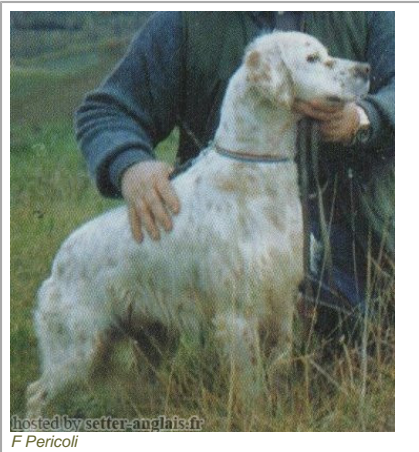

ORLIN DEL DIANELLA

1992-08-17 (M) LOI ST467689
Couleur : Bianco Arancio (lemon)
[fiche affixe](#)

Père
NICOLAS DEL DIANELLA
1988-08-10 (M)
LOI ST376807
- bluebelton

NELSON DEL DIANELLA 1986-09-10
(M) LOI ST338218 (Ch IT T) - tricolore