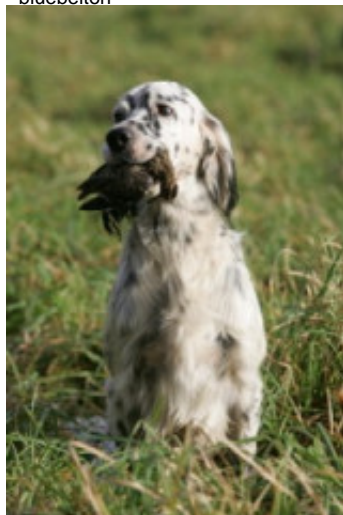

BARBIE DES CONDAMINES SOUS LA TOUR

2006-07-15 (F) LOF 187313/36052

Couleur : Noi.PBl.Env (bluebelton) / Dyspl. : B
[fiche affixe](#)

Père
TAICHOU DU MILOBRE DE BOUISSE
2002-07-30 (M)
LOF 166716/27209
(TR, CH A)
- bluebelton

OZZY DE LA TOUR PHILIPPE
1998-05-28 (M) LOF 144135/23701
(TR CHA CHP CH.T.) - bluebelton

NIKITA DU POULIT SAN DANIS
1997-10-29 (F) LOF 141416/25921 - bluebelton

HERMO DU MAS D'EYRAUD dit HARO 1992-06-19 (M) LOF 115426/19833 (Ch GQ) - bluebelton