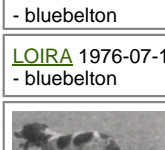

**KJRA** 1976-03-23 (F) LOI ST105503 -  
bluebelton

**DECOR LOT**  
1978-09-22 (M) LOI  
ST143178 (Ch IT, Ch  
T, CH GQ) - bluebelton

**DIANA** 1977-08-08 (F) LOI 119288 -  
lemon

**DECOR LOT**  
1978-09-22 (M) LOI  
ST143178 (Ch IT, Ch  
T, CH GQ) - bluebelton

**FIorentina DEL BIDENTE**  
1977-08-12 (F) LOI ST118821 - lemon

**DUN DEL  
MESCHIO**  
1972-04-08 (M)  
LOI ST046247 (Ch  
GQ - Ch reproducteur)

**LOIRA** 1976-07-17 (F) LOI ST110458  
- bluebelton

**ATOS DELLE  
TORRICELLE**  
1981-01-20 (M) LOI  
ST229212 (Ch IT T) -  
bluebelton