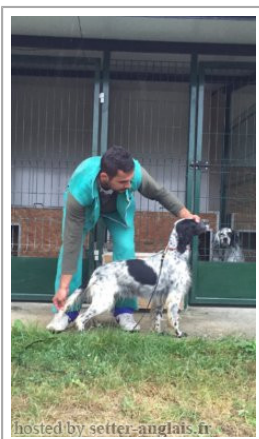

NAKA DE LA POVIXA

2012-04-14 (F) LOE 2096842
Couleur : Blanco y negro (bluebelton)
[fiche affixe](#)

hosted by setter-anglais.fr

<p>Père DENDABERRI LAGUN 2009-10-21 (M) LOE 32747</p>	<p>MARZALE'S DICK 2001-02-06 (M) LOI LO01107481 (Ch. Ital. Lav.) - tricolore</p>	<p>NERO 1997-03-29 (M) LOI LO9817889 (Ch T, Ch GQ) - bluebelton</p>	<p>GUFO DI VAL DI CHIANA 1994-04-01 (M) LOI ST514177 (Ch GQ) - bluebelton</p>
	<p>DENDABERRI JI (F) LOE</p>	<p>CLOE 1997-02-18 (F) LOI LO9812233 (Ch. Ital. Lav.) - lemon</p>	<p>KELLI 1992-06-18 (F) LOI ST466220 - bluebelton</p>
		<p>KAPO' 2003-11-10 (M) LOI LO0439835 (Ch IT GQ) - bluebelton</p>	<p>ELSA DI VAL DI CHIANA 1995-12-05 (F) LOI ST530833 - bluebelton</p>
			<p>NERO 1997-03-29 (M) LOI LO9817889 (Ch T, Ch GQ) - bluebelton</p>
		<p>DENDABERRI FURIA (F) LOE 1423396</p>	<p>KYBA 1998-01-01 (F) LOI LO98118951 - lemon</p>
			<p>PALAZIENSIS RAMBO 1999-11-01 (M) LOI LO0060896 (Ch W0F/CH, IT T, ITF, Camp. Tr. (Ch GQ), CH(ES)T, CH(GB)T) - lemon</p>
			<p>DENDABERRI DUSSI (F) LOE 1265657</p>