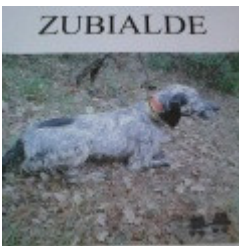

Taux de consanguinité (estimation) : 1.4 %

RIO DE SOROAN (4 X 4) : 0.007812
DUN DEL MESCHIQ (7,7,8,8,8,8,8 X 6,7,8) : 0.001923
IAN DU BEC ÉTOILE (6 X 5) : 0.000977
LEM DEL RESEGONE (6,7 X 7,8,8) : 0.000732
DECOR LOT (6,6,7 X 7) : 0.000610
QUEEN DU MONT BILY (7 X 6) : 0.000244
SHARBERRY REDBRACKET (7,7 X 7) : 0.000244
SHARBERRY LILLY (6 X 6,7) : 0.000244
ALMAR ORION (7,7 X 7,8) : 0.000244
PACHA DE LAURENCIA (7,8 X 6,8) : 0.000214
SHARBERRY FLASH (7,8,8 X 7,8) : 0.000183
SHARBERRY ORMOND JET (7,8,8 X 7,8) : 0.000183
LEMONI (7,8,8 X 7) : 0.000122
MOKA DE LA SALLE VERTE (7,8,8 X 7) : 0.000122
ALCE DEL VO' (7 X 7,8) : 0.000061
ALMAR DARMA (8,8 X 8,8) : 0.000061
OXA DU BEC ÉTOILE (7 X 6,8) : 0.000061
ROUSSE DES BRESSANS (8 X 7) : 0.000061
ARNO IL DI VAL D'IDICE (8,8,8 X 8,8) : 0.000031
TRUEBA DELLA FAGIANA (8 X 8) : 0.000031
IRUN DES SIFFLEURS (8 X 7,8) : 0.000031

Note : les données ne sont pas garanties. Elles ont été entrées par les membres sans garantie d'exactitude.