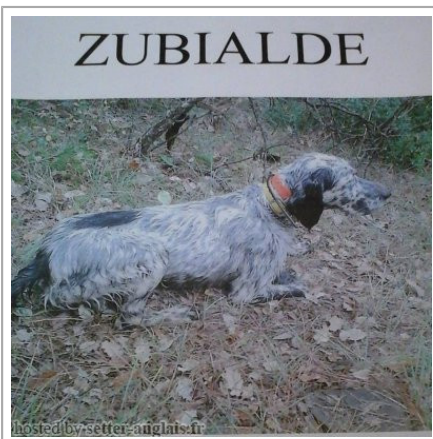

**TILO DE ZUBIALDE**

2009-09-20 (M) LOE 1924929  
Couleur : Blanco y negro (bluebelton)  
[fiche affixe](#)

Père <b>TILO</b> (M) LOE 1268843	<b>MAMBO</b> (M) LOE 941203	<b>EUSKITZE DAMBA</b> (M) LOE 577594 	 <b>BOI</b> 1984-02-20 (M) LOF 96481/12378 (TR) - bluebelton	
	<b>SATI</b> (F) LOE 652370	<b>OREKA EIXA</b> (F) LOE 546186	<b>OREKA BERA</b> (F) LOE 442377 (CH T CH IT)	<b>GAETANO DEL BINARIO</b> 1987-06-09 (M) LOI ST356411 (Camp. Int. Lav (Ch IT), Camp. Ital. Lav., Camp. Trialler (Ch GQ)) - bluebelton
Mère <b>UDA DE ZUBIALDE</b> (F) LOE 1712795	<b>LAC DE LARRAÑAZUBI</b> (M) LOE 787487	<b>KANPOGANE CAY</b> (M) LOE 346122 	<b>ROVAL SILA</b> 1990-08-27 (M) LOI ST430911 - tricolore	
	<b>GOD DE LA PIERRE-PEZE</b> 1991-03-22 (M) LOE 554493 (TR) - tricolore 	<b>IDA</b> (F) LOE 381972	<b>RIO DE SOROAN</b> 1980-12-14 (M) LOF 74969/08110 - tricolore	 <b>URKI DE LARRAÑAZUBI</b> (F) LOE 214993
	<b>CARDA DE LARRAÑAZUBI</b> 1996-08-08 (F) LOE 325111	<b>SAP EUS ROJANEZ KOAD</b> 1981-03-11 (M) LOF 68395/7363 (CHQFS TR) - tricolore	<b>TANGUY DU BOURGAILH</b> (M) LOE 0320997	<b>BRUME DE LA PIERRE-PEZE</b> 1986-05-28 (F) LOF 87323/13143 (CHIB TR) - tricolore
	<b>DUSO DELLA GEMINIOLA</b> 1997-06-03 (M) LOI ST561722 (Camp. Tr. (Ch GQ)) - bluebelton 	<b>FRANCINI'S CINA</b> 1990-07-24 (F) LOI ST428502 - bluebelton	<b>BERTI</b> (F) LOE 0194751	<b>SATI DE LARRAÑAZUBI</b> (F) LOE 174330
	<b>DENDABERRI GOLOSA</b> (F) LOE 1512402	<b>FRANCINI'S CINA</b> 1990-07-24 (F) LOI ST428502 - bluebelton	<b>DENDABERRI ELBA</b> (F) LOE	 <b>BELL DELLA GEMINIOLA</b> 1987-07-20 (M) LOI ST358182 (Camp. Ripr.) - bluebelton
		<b>OSCAR</b> (M) LOE 821986	<b>BIBI</b> (F) LOE 0800327	