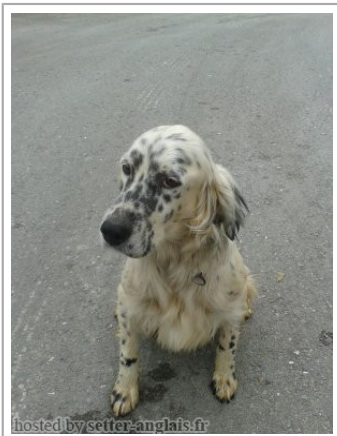

ROMA DE BACEÑUELA

2011-05-13 (F) LOE 2023118
 Couleur : Blanco y negro (bluebelton)
[fiche affixe](#)

hosted by setter-anglais.fr

CAPO DE LA ARMUÑA 1998-10-17
 (M) LOE 1061524 (Ch P, CHITc(04),
 TrCP(E01), TrPR(E04)) - bluebelton

Père
URGO DE BÉHIGO
 2003-06-03 (M)
 LOF 170358/28160
 (CHA -TR)
 - bluebelton

SALTA DE BÉHIGO 2001-03-24 (F)
 LOF 158026/29768 (TR, CH A) - lemon

RADENTIS D'ESPANA 1995-05-22
 (M) LOE 990823 (Ch IT B, Ch GQ) -
 lemon