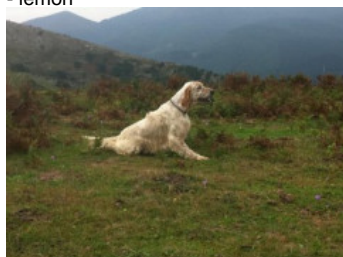

HANA I DE PLAYABARRI dit LANBRO

(F) LOE 2094009

Couleur : Blanco y naranja (lemon)

[fiche affixe](#)

RADENTIS COBRA 2000-06-30 (M)
LOI LO0128791 (Camp. Tr. (Ch GQ)) -
lemon

Père
DARIO
2007-01-13 (M)
LOE 1999198
(ChTr. Ch Ripr. Miglior Setter Spagna 2011,
Partecipa a Campionato Europeo Setter
Beccacce 2011)
- lemon