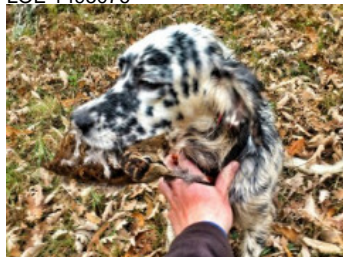

SARA II DE URTXUBIGANE (F) LOE
1587670

OURAL DE L'ECHO DE LA FORET
1998-03-02 (M) LOF 141973/23012
(CHA -TR) - tricolore

SAÏDA DE L'ECHO DE LA FORET
2001-07-01 (F) LOF 160674/30214
(CH A, CH CS) - lemon

NILO DE URTXUBIGANE (M) LOE
1321354 (TrPR(E.04), TrCP(E.05))

LUSI DE URTXUBIGANE (F) LOE
1188659

NIL DE LA PLUME DU PÉVÈLE
1997-04-10 (M) LOF 137243/22656
(Ch GQ, Ch IT, Ch IB, CHCU.B CHES.T
CHGB.B) - bluebelton

QK DEL VALLE DE MENA (F) LOE
1314851

OSCAR (M) LOE 821986

LIS DE ASTIBITXAS (F) LOE 821959

**IBOS DU VAL
BARREAU**
1993-08-20 (M) LOF
120246/17836 (TR,
CH A) - tricolore

**IENA DE L'ECHO DE
LA FORET** 1993-04-24
(F) LOF 117867/21315
(Ch A) - lemon

**LIDER DE
PLAYABARRI** dit
LEADER
1996-11-01 (M)
LOE 856545 (Ch A,
Ch T, Tr GQ) - lemon

**NADE DE L'ECHO DE
LANVAUX** 1997-04-14
(F) LOF 138295/26034
(TR, CH A, CH T) - lemon

DUN 2 DE URTXUBIGANE (F) LOE
517510

INCA DE URTXUBIGANE (F) LOE
815319

HIV DE PLAYABARRI (M) LOE
539995

JUMA DE URTXUBIGANE (F) LOE
1061009

**DERBY DES SEPT
PROVINCES**
1988-08-14 (M) LOF
97390/14137 (CH
CS, CH A, CH P, CH T, CH
IT) - bluebelton

GRETA DE L'ETOILE DE MOREUIL
1991-05-02 (F) LOF 107998/20272 -
bluebelton

inconnu

inconnu

PALLU' 1993-09-04
(M) LOE 662202 (Tr
GQ) - lemon

CINA DE GONZA LOSA (F) LOE
640953 (Champion)

inconnu

inconnu

Mère
DENDABERRI GARA
(F)
LOE 1495076