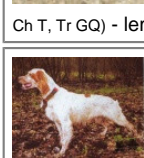

LUSI DE URTXUBIGANE (F) LOE
 1188659

NIL DE LA PLUME DU PÉVÈLE
 1997-04-10 (M) LOF 137243/22656
 (Ch GQ, Ch IT, Ch IB, CHCU.B CHES.T
 CHGB.B) - bluebelton

QK DEL VALLE DE MENA (F) LOE
 1314851

OSCAR (M) LOE 821986

LIS DE ASTIBITXAS (F) LOE 821959

**IBOS DU VAL
 BARREAU**
 1993-08-20 (M) LOF
 120246/17836 (TR,
 CH A) - tricolore

**IENA DE L'ECHO DE
 LA FORET** 1993-04-24
 (F) LOF 117867/21315
 (Ch A) - lemon

**LIDER DE
 PLAYABARRI** dit
LEADER
 1996-11-01 (M)
 LOE 856545 (Ch A,
 Ch T, Tr GQ) - lemon