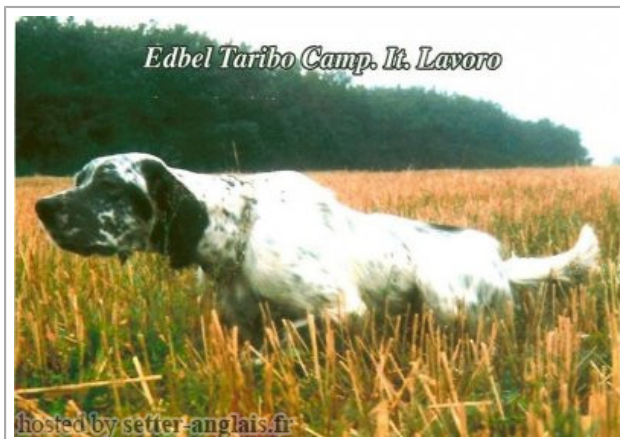

EDBEL TARIBO

1999-01-12 (M) LOI LO99100099

Couleur : Bianco Nero (bluebelton) / Titres : CH L, CH IT
[fiche affixe](#)

Père

FRANCINI'S JEFF

1993-04-03 (M)

LOI ST479317

(Ch. Ital. Lav., Ch. Int. Lav., Camp. Ripr.)

- bluebelton

**FRANCINI'S LUCA** 1989-07-08 (M)
LOI ST404483 (Ch. Ital. Lav., CH GQ, Ch.
Int. Lav., Camp. Ripr.) - tricolore**DEM** 1980-08-30 (M) LOI ST222808
(CH INT L RIP) - BIANCO-MACCHIA
NERA OCCHIO DX-PI**FRANCINI'S LORI** 1980-07-21 (F) LOI
ST219787 - BIANCO NERA
PUNTEGGIATA**FRANCINI'S RAS** 1982-10-26 (M) LOI
ST254436 (Camp. Ripr.) - bluebelton**RUDY DEL DIANELLA** 1981-09-16 (F)
LOI ST239145 - bluebelton**DUN DEL
MESCHIO**1972-04-08 (M)
LOI ST046247 (Ch
GQ - Ch reproducteur)