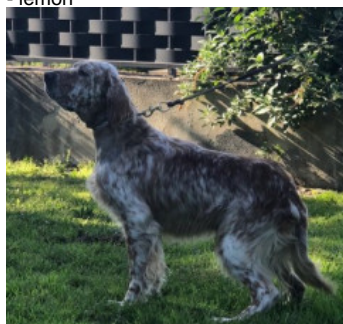

ERGO DE FUENTE LONDAL

2013-09-13 (M) LOE 2169242
 Couleur : Blanco y naranja (lemon)
[fiche affixe](#)

Père
BUHO DEL ALTO PAS
 2009-04-02 (M)
 LOE 1871491
 (Ganador PAN Nacional Setter Club 2010)
 - lemon