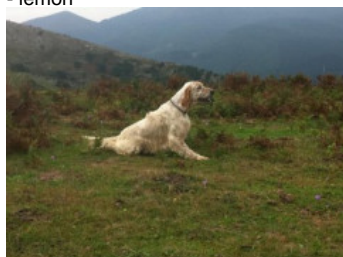

LEIOANDI COBRA

2014-04-10 (M) LOE 2202317

Couleur : Blanco y negro (bluebelton)

[fiche affixe](#)

RADENTIS COBRA 2000-06-30 (M)
LOI LO0128791 (Camp. Tr. (Ch GQ)) -
lemon

Père
DARIO
2007-01-13 (M)
LOE 1999198
(ChTr. Ch Ripr. Miglior Setter Spagna 2011,
Partecipa a Campionato Europeo Setter
Beccacce 2011)
- lemon