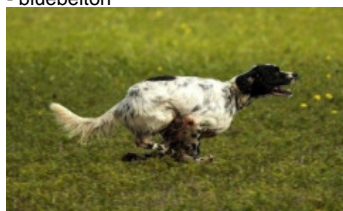

LEIOANDI CITA

2013-08-27 (F) LOE 2158215
Couleur : Blanco y naranja (lemon)
[fiche affixe](#)

Père
LEIOANDI CIRO
2009-07-01 (M)
LOE 1896997
(CH GQ)
- bluebelton

DENDABERRI JAI 2007-03-12 (M)
LOE 1704343 (TrCP, TrPR, TrBC) -
bluebelton