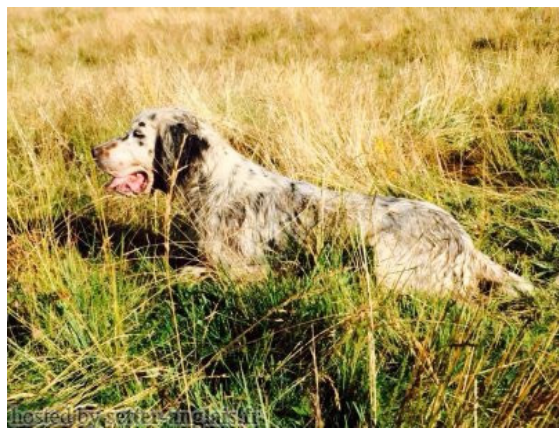

**GOS DE EL ARCO IRIS**

2010-06-15 (M) LOE 1954521  
Couleur : Tricolor (tricolore)  
[fiche affixe](#)

Père  
[ARI DE L'ECHO DE LA FORET](#)  
2005-09-04 (M)  
LOE 1627059  
- tricolore

[OURAL DE L'ECHO DE LA FORET](#)  
1998-03-02 (M) LOF 141973/23012  
(CHA -TR) - tricolore