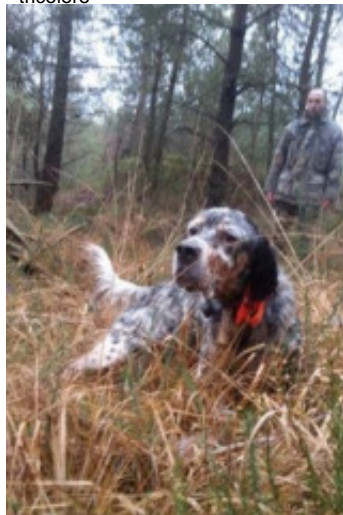

BACCHUS DU SENTIER DES

LUTINS 2006-07-03 (M) LOF

187439/30664 (TR) - lemon

EUSKITZE AS 2001-09-28 (M) LOE
1283965 (Ch IT GQ) - lemon

SOLA DU SENTIER DES LUTINS

2001-06-23 (F) LOF 159951/30495 -
lemon

RADENTIS D'ESPANA

1995-05-22 (M) LOE

990823 (Ch IT B, Ch GQ)

- lemon

NESKA 1997-09-02 (F)

LOE 873632 (Ch IT) -

tricolore

NASH DU POULIT

SAN DANIS

1997-01-01 (M) LOF

136341/25088 (TR)

CHP CH.T. CHITF CHP

CHT. CHIT. CH.T. CHITF / CHBE.B CHES.B) -
bluebelton

LIZA DU SENTIER

DES LUTINS

1995-07-19 (F) LOF

128401/22824 (CH P) -

tricolore

VICTOIRE DES SONNAILLES DU

HAUT DAVY 2004-08-04 (F) LOF

177689/34098 - tricolore

PERCEVAL 1999-05-27 (M) LOF
148976/ 23520 - bluebelton

NEVADA DU PIGEONNIER DE

SAINT CAPRAIS 1997-03-05 (M) LOF

136831/21499 - bluebelton

LILA 1995-12-21 (F) LOF

131090/24140 - tricolore

OLGA 1998-06-23 (F) LOF
145293/26938 - tricolore

HASS 1992-09-10 (M) LOF

116494/21359 - bluebelton

LISS 1995-12-21 (F) LOF

131092/23687 - tricolore