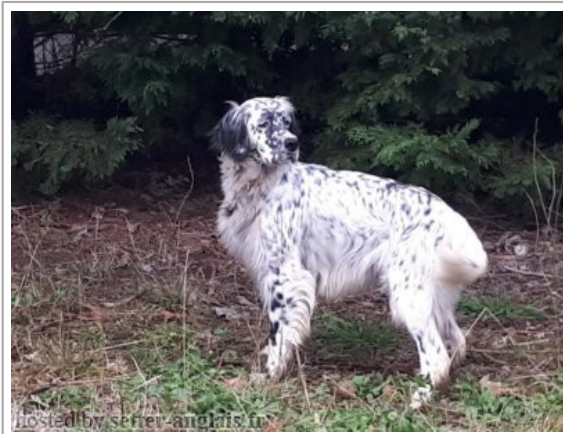

LOUANE DES MONTS DE GUYENNE

2015-05-29 (F) LOF 239262/48338
Couleur : Noi.PBl.Env (bluebelton)
[fiche affixe](#)

<p>Père BRANDO DU MAS D'EYRAUD 2006-10-31 (M) LOF 189739/31625 (Trialer, Ch A, Ch IT) - bluebelton</p>	<p>RADENTIS NOBEL 2003-01-08 (M) LOF 181281/28903 (CHP CHA CH.T.) - bluebelton</p> 	<p>RADENTIS NOMAR 1998-03-22 (M) LOI LO98133353 ((CHGQ CHITF / CHIT.B)) - liver</p> 	<p>RADENTIS SBRANCO 1991-07-01 (M) LOI ST448908 (CH IB, Ch. Int. Lav.) - lemon</p> 
 <p>© INSTANT IMAGE</p>	<p>ROMANCE DU VAL DU RUTH 2000-05-10 (F) LOF 153660/28766 (Ch P) - lemon</p> 	<p>RADENTIS MISS 1998-01-10 (F) LOI LO98106558 - lemon</p> 	<p>KELLI DELLA MARIKA 1995-08-06 (F) LOI ST530204 (Ch. Ital. Lav.) - bluebelton</p> 
		<p>LAZZI DE MALAUSE 1995-12-15 (M) LOF 130695/20981 (CHP TR CH.T.) - lemon</p> 	<p>RADENTIS SBRANCO 1991-07-01 (M) LOI ST448908 (CH IB, Ch. Int. Lav.) - lemon</p> 
		<p>NEVA DU VAL DU RUTH 1997-11-30 (F) LOF 141374/27189 - lemon</p>	<p>RADENTIS ALICE 1995-03-19 (F) LOI ST519851 - tricolore</p>
			<p>GEX DU VAL DU RUTH 1991-08-30 (M) LOF 111219/15890 (TR GQ) - lemon</p> 
			<p>HEIDI DU VIEUX SAULE 1992-06-16 (F) LOF 114451/20822 - lemon</p>
			<p>GEX DU VAL DU RUTH 1991-08-30 (M) LOF 111219/15890 (TR GQ) - lemon</p> 
			<p>LYANE DU VAL DU RUTH 1995-09-17 (F) LOF 129837/23285 - lemon</p>