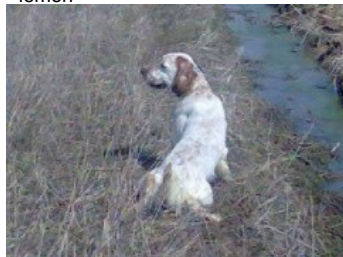

**BEST FUSARIS**

(F) 816

Couleur : Noi.PBl.Env (bluebelton)

[fiche affixe](#)

hosted by setter-anglais.fr

Père  
[LORD \(DUBAI\)](#)  
 2009-04-21 (M)  
 6064502  
 - lemon

[ODDO DELLE PIAGGE](#) 2004-07-06  
 (M) LOI LO04123104 - lemon