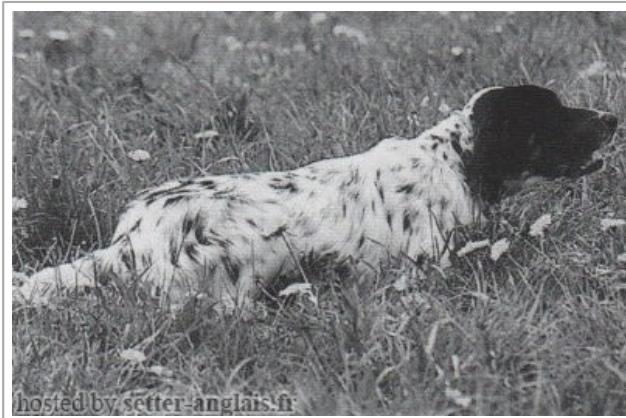

HAZARD

1992-01-15 (M) LOI ST459182

Couleur : TRICOLERE TESTA NERA PUNTEGGIATU (tricolore) / Titres : Ch. Ital. Lav., Ch. Int. Lav.

Père ASOR 1986-03-09 (M) LOI ST332119 (Ch. Int. Lav., Ch. Ital. Lav., CH GQ) - bluebelton	EMO DELLA TRAPPOLA 1978-05-04 (M) LOI ST133042 (Ch L - Ch Int) - bluebelton	ORFEO DELLA TRAPPOLA 1973-10-11 (M) LOI ST067273 (Ch Italie, T GQ) - tricolore	HSTOU DELLA TRAPPOLA 1971-03-09 (M) LOI ST035378 - n.d.	
	FLAY DEL DIANELLA 1983-06-25 (F) LOI ST266770 - bluebelton	MARA DELLA TRAPPOLA 1975-08-02 (F) LOI ST091448	PERICLE DEL DIANELLA 1981-07-21 (M) LOI ST238360 (Ch Ital L) - bluebelton	ZARA DI MONTE CAIRA 1970-04-25 (F) LOI ST027204
Mère NERA DI CEREÀ 1983-05-02 (F) LOI ST263397 - tricolore	GUINDO 1980-04-01 (M) LOI ST215040 - tricolore	CRISMANI DUMBO 1969-02-26 (M) LOI ST32957 - tricolore	KIM 145 (M) LOI ST28471 (Ch Italie Travail)	
	LINA DI CEREÀ 1981-12-10 (F) LOI ST241875 - lemon	AMBRA DEL DIANELLA 1977-05-29 (F) LOI ST122787 - bluebelton	DERK 1968-05-22 (M) LOI ST014924 (Champion Italie T, Ch IT B) - lemon	ADIS 1969-11-15 (F) LOI ST025920
		ASKA 1975-06-02 (F) LOI ST091368 - n.d.	FRANCINI'S LINDA 1979-02-13 (F) LOI ST146267 - tricolore	LEM DEL RESEGONE 1972-01-02 (M) LOI ST054069 (Camp. Ripr.) - bluebelton
		GIM DI CEREÀ 1979-04-02 (M) LOI ST145719 - lemon	ERTÀ DI CEREÀ 1977-05-02 (F) LOI ST116718 - lemon	AMBRA DEL DIANELLA 1974-02-10 (F) LOI ST070846 - n.d.
		CRISMANI ASTRO (M) LOI ST27622	CRISMANI CARY (F) LOI 19304.64	
		DOLLI 1973-05-13 (F) LOI ST066208	DERO 1971-05-26 (M) LOI ST037282	
		DOLLI DEL MULINI 1972-03-23 (F) LOI ST046305	BRILL DI CEREÀ 1974-06-02 (M) LOI ST080534	
		JERIMIDI VAL D'IDICE 1971-09-16 (M) LOI ST045602	ZITA DI CEREÀ 1971-12-10 (F) LOI ST043016	

Eleveur : VIGLIETTI GIUSEPPE / Propriétaire : Viglietti Giuseppe

Tatouage : 2CN177

Estimation des points au pédigrée : 36