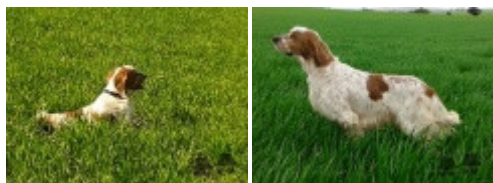

Note : les données ne sont pas garanties. Elles ont été entrées par les membres sans garantie d'exactitude.