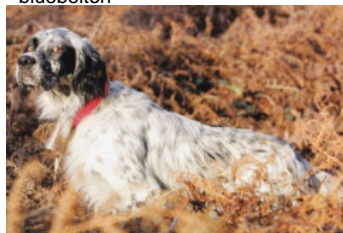

**KIRA DE BACEÑUELA**

2011-05-13 (F) LOE 118136  
Couleur : Tricolor (tricolore)  
[fiche affixe](#)

hosted by [setter-anglais.fr](http://setter-anglais.fr)

Père  
**URGO DE BÉHIGO**  
2003-06-03 (M)  
LOF 170358/28160  
(CHA - TR)  
- bluebelton