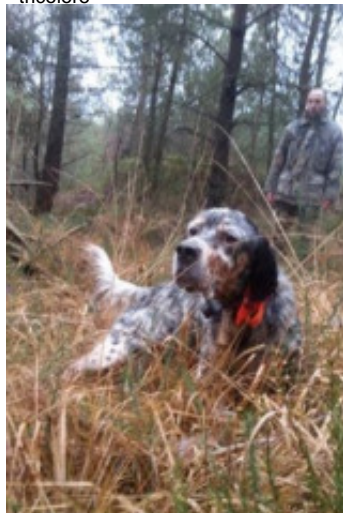

LEANEZ

2015-05-05 (F) LOF 238713/48625
Couleur : Noi.Mar.Fau.PBl.Env (tricolore)

Père
DERBY DES SONNAILLES DU HAUT DAVY
2008-06-02 (M)
LOF 199387/ 32855
(TR)
- tricolore

BACCHUS DU SENTIER DES LUTINS 2006-07-03 (M) LOF
187439/30664 (TR) - lemon