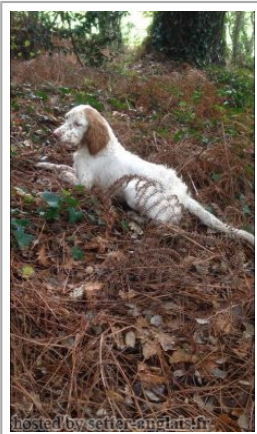

LAYA DA FONTE DAS AVENCAS

2015-06-20 (F) LOP 518170
 Couleur : Blanco y naranja (lemon)
[fiche affixe](#)

Père
DENDABERRI NEO
 2011-07-06 (M)
 LOP 2052056
 (Finalista del PAN 2012 . Finalista de Jovens Promesas S.C. 2013)
 - liver