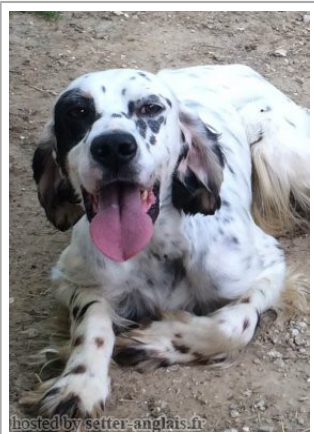

DADO detto BRAD

2012-12-08 (M) LOI LO1323119
Couleur : Tricolore

hosted by setter-anglais.fr

<p>Père FULL detto ATTILA 2003-10-03 (M) LOI LO0427239 - tricolore</p> 	<p>DEM 2001-06-01 (M) LOI LO01188138 - tricolore</p> 	<p>FARO 1995-05-25 (M) LOI ST524500 - lemon</p>	<p>DERO 1987-11-15 (M) LOI ST373923 - Bianco Con Occhi Entrambi Neri O</p>
	<p>SHIBA 2001-06-01 (F) LOI LO01188107 - bluebelton</p>	<p>CLEOPATRA 1995-03-18 (F) LOI ST522180 - tricolore</p> 	<p>MITA DI NONNO VITTORIO 1988-05-30 (F) LOI ST381800 - lemon</p>
		<p>FARO 1995-05-25 (M) LOI ST524500 - lemon</p>	<p>DERO 1987-11-15 (M) LOI ST373923 - Bianco Con Occhi Entrambi Neri O</p>
		<p>CLEOPATRA 1995-03-18 (F) LOI ST522180 - tricolore</p> 	<p>MITA DI NONNO VITTORIO 1988-05-30 (F) LOI ST381800 - lemon</p>
			<p>FRANCINI'S SULTANO 1992-01-02 (M) LOI ST455529 (Ch. Int. Lav.) - tricolore</p> 
			<p>PANDORA 1988-01-25 (F) LOI ST368849 - liver</p>

<p>Mère KIRA 2010-10-28 (F) LOI LO115799 - bluebelton</p> 	<p>BOBO 2006-08-14 (M) LOI LO0747364 (Ch. Ital. Lav., Ch. Int. Lav.) - tricolore</p> 	<p>PITTA 2000-05-03 (M) LOI LO017103 (Ch. Ital. Lav., Ch. Int. Lav.) - tricolore</p> 	<p>CLEMENT DEL PIZZO STELLA 1993-06-18 (M) LOI ST483303 (Ch. Ital. Lav., CH GQ) - bluebelton</p> <p>FLOCK DELLA MARCIOLA 1995-02-02 (F) LOI ST522602 - tricolore</p>
	<p>SELVA 2005-06-10 (F) LOI LO05118777 - bluebelton</p>	<p>LARA 2001-01-26 (F) LOI LO01126341 (ChTIT) - bluebelton</p>	<p>PITTA 2000-05-03 (M) LOI LO017103 (Ch. Ital. Lav., Ch. Int. Lav.) - tricolore</p> 
		<p>CUBA 2001-02-20 (F) LOI LO024848 (Ch. Ital. Lav., Ch. Int. Lav.) - bluebelton</p> 	<p>CLEMENT DEL PIZZO STELLA 1993-06-18 (M) LOI ST483303 (Ch. Ital. Lav., CH GQ) - bluebelton</p> <p>FLOCK DELLA MARCIOLA 1995-02-02 (F) LOI ST522602 - tricolore</p> <p>BILL 1996-03-23 (M) LOI ST540416 - bluebelton</p> <p>TRUEBA DELL'OLTREPO' 1999-08-01 (F) LOI LO00138 - bluebelton</p>