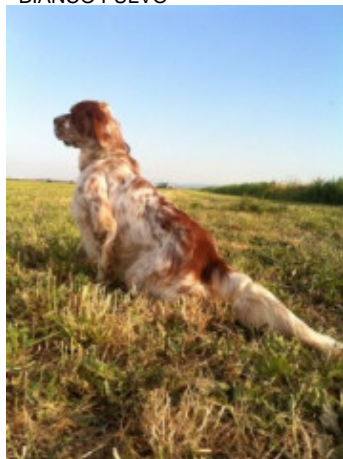

DAGA

2015-09-14 (F) LOI LO15165947
Couleur : Tricolore

Père
ROVAL GIOB
2010-01-02 (M)
LOI LO1026711
(Ch GQ, Ch. Ital. Lav.)
- BIANCO FULVO

ROVAL GAGÀ 2007-01-10 (M) LOI
LO0826658 (Camp. Tr. (Ch GQ)) - lemon