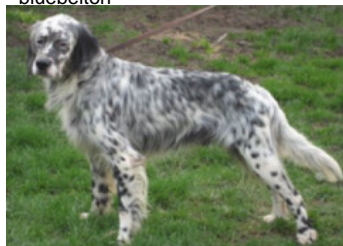

CALINE DE RIADE

2007-01-23 (F) LOF 190311/37652

Couleur : Noi.PBl.Env (bluebelton) / Dyspl. : B
[fiche affixe](#)

Père
PONGO DU MAS D'EYRAUD
1999-06-06 (M)
LOF 148383/23912
(CHP -TRGQ -TR)
- bluebelton

FIERQ 1996-08-10 (M) LOI ST551356
(CHGQ, Ch ITF, Ch IB, Ch ITT) - lemon

ARNO 1988-04-17 (M) LOI ST374735
(Ch. Int. Lav., Camp. Ripr., Ch. Ital. Lav.) - lemon

INDIRA 1990-06-01 (F) LOI ST423625
(Ch IT) - lemon

GAETANO DEL BINARIO 1987-06-09
(M) LOI ST356411 (Camp. Int. Lav (Ch IT),
Camp. Ital. Lav., Camp. Trialler (Ch GQ)) - bluebelton