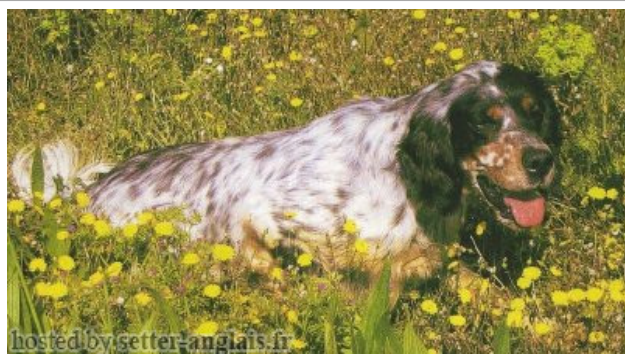

SOIZIC DE BEG AN DORCHENN

2001-07-07 (F) LOF 162466/31322

Couleur : Noi.Mar.Fau.PBl.Env (tricolore) / Titres : TR / Dyspl. : A
[fiche affixe](#)

Père MEO DE L'OREE DU BOIS BECASSES 1996-04-20 (M) LOF 133093/20867 (CHP CHA TR) - lemon	HERM DE L'OREE DU BOIS BECASSES 1992-06-12 (M) LOF 114818/17865 (CH T, CH GQ) - lemon	ECHO 1989-04-03 (M) LOF 103699/13783 (TR, TR GQ) - lemon	DECOR LOT 1978-09-22 (M) LOI ST143178 (Ch IT, Ch T, CH GQ) - bluebelton		
	ELSA DE L'OREE DU BOIS BECASSES 1989-03-15 (F) LOF 99462/16329 (TR) - tricolore	ARIANE DU MENEZ-LUZ 1985-04-13 (F) LOF 82586/12535 (CH P, TR GQ) - lemon	ZELINDA 1983-01-29 (F) LOI ST273582 - bluebelton	PRADO DE LAURENCIA 1979-10-31 (M) LOF 63870/06511 (TR) - lemon	
Mère JAVA DE BEG AN DORCHENN 1994-03-30 (F) LOF 123078/25532 - tricolore	CALIFE DE KERANLOUAN 1987-07-04 (M) LOF 92078/15058 - lemon	BASSINO 1985-01-06 (M) LOF 85287/10130 (CHQFC TR) - bluebelton	TELEX 1982-01-02 (M) LOI ST240608 (Camp. Ripr.) - bluebelton		
	ETOILE 1989-03-18 (F) LOF 99677/17391 - tricolore	STELLA DU MENEZ-LUZ 1981-07-14 (F) LOF 69647/9497 (Trialer, Ch QFC) - tricolore	ALFA 1976-06-20 (F) LOI ST099394 - lemon	NATO DE LAURENCIA 1977-04-13 (M) LOF 55679/05341 (TR) - tricolore	
VARECH DU COTEAU DES LETTES 1984-08-21 (M) LOF 80518/10126 (TR) - lemon	UHELIE DE KELERCUN 1983-06-12 (F) LOF 76118/11709 - bluebelton	STAN DU MENEZ-LUZ 1981-07-14 (M) LOF 69652/7650 (TR) - lemon	SARAH DU BUISSON D'ARGENT 1981-07-06 (F) LOF 69473/9261 - bluebelton		
		VAN LOO DE TAL AR MOOR 1984-06-09 (M) LOF 79652/9913 (TR) - tricolore	NAM DE HAIR 1977-06-04 (M) LOF 56709/5750	LOLA DE TAMANGO 1975-09-02 (F) LOF 51692/5125 - lemon	ARNO DELLA FRODA 1979-01-31 (M) SHSB307884 (Ch T, Ch T/GT, Trialer) - lemon
VIENTIANE DE CASTEL-NEVEZ 1984-08-15 (F) LOF 80500/11890 - tricolore	SHIVA DE LAURENCIA 1981-12-15 (F) LOF 70982/09604 - tricolore	SPRINT DU MENEZ-LUZ 1981-07-14 (M) LOF 69648/8011 (TR) - tricolore	SATIA 1981-04-12 (F) LOF 76706/9987 - lemon		

Eleveur : STEPHAN JEAN / Propriétaire : ERIC LOMBARD

Cotation : 1

Tatouage : 2AZE214

Sang italien (estimation) : 39 %

Estimation des points au pédigrée : 35