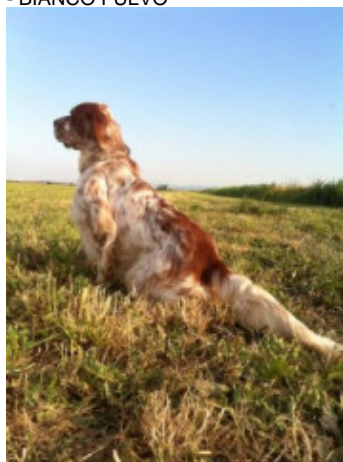

FARNO DEI TRE CONFINI

2013-08-05 (M) LOI LO13125997
Couleur : BIANCO ARANCIO (lemon)
[fiche affixe](#)

hosted by setter-anglais.fr

Père
ROVAL GIOE
2010-01-02 (M)
LOI LO1026711
(Ch GQ, Ch. Ital. Lav.)
- BIANCO FULVO