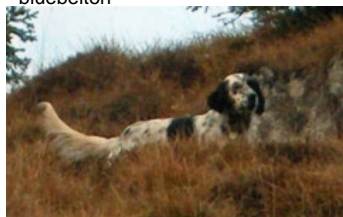

INDIRA 1990-06-01 (F) LOI ST423625
(Ch IT) - lemon

DODGE DEL TIRSO 1998-02-14 (M)
LOI LO9942918 (Ch IT IT-T, CHIB, Camp. Tr. (Ch GQ)) - bluebelton

RADENTIS ERICA 1995-05-25 (F)
LOI ST531494 ((CH)(B)) - lemon

CRISMANI ATOS
1980-02-01 (M) LOI ST208763 (Ch IT) - liver

SWING DELLA VECCHIA IRLANDA
1984-08-01 (F) LOI ST295020 (Ch L) - lemon

RADENTIS GIAN
1983-01-02 (M) LOI ST258470 (Ch. Ital. Lav., Ch. Int. Lav., Camp. Ripr.) - lemon

BETTY 1988-03-03 (F) LOI ST364831
(Ch T Ital) - lemon

DERRYK
1991-05-10 (M) LOI ST443351 (Ch GQ) - bluebelton

ASTRA DEL TIRSO 1992-10-01 (F)
LOI ST454300 - lemon

RADENTIS SBRANCO
1991-07-01 (M) LOI ST448908 (Ch IB, Ch. Int. Lav.) - lemon

ODE DEL SOLE 1993-09-10 (F) LOI ST490145 - liver

ROVAL MOZART
1987-03-04 (M) LOI ST350880 (Ch GQ, Ch. Int. Lav., Ch. Ital. Lav., Camp. Ripr.) - bluebelton

LILLA 1986-06-15 (F) LOI ST339376
(Ch GQ) - bluebelton

AMBO DEL VARO
1987-10-04 (M) LOI ST360725 (Ch. Int. Lav.) - lemon

URSULA DEL PRATESI 1986-03-16
(F) LOI ST331214 - lemon

NORD DI VAL DI CHIANA
1992-01-03 (M) LOI ST454469
(Ch IT, CH GQ) - tricolore

ARIA 1993-06-28 (F) LOI ST488812 - bluebelton

NORD DI VAL DI CHIANA
1992-01-03 (M) LOI ST454469
(Ch IT, CH GQ) - tricolore

ARIA 1993-06-28 (F) LOI ST488812 - bluebelton

Mère
POTA
2005-02-28 (F)
LOI LO0579210
- bluebelton