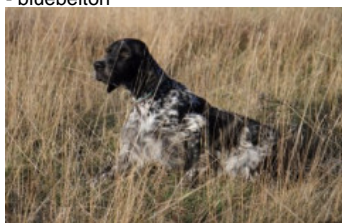

LIKA DES ROCHERS DE FAULAT

2015-10-09 (F) LOF 242091/49007
Couleur : Noï.Mar.Fau.PBl.Env (tricolore)
[fiche affixe](#)

Père
FILOU DU MAS D'EYRAUD
2010-05-29 (M)
LOF 209931/37009
(TR, CH GT, CH GQ, CH IT)
- bluebelton