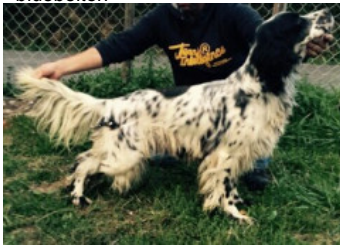

DANTE DE OTXATI

2015-04-28 (M) LOE 2261781
Couleur : Blanco y negro (bluebelton)
[fiche affixe](#)

hosted by setter-anglais.fr

Père
VALERIO DE EL ARCO IRIS
2007-04-30 (M)
LOE 1692959
- bluebelton

ARI DE L'ECHO DE LA FORET
2005-09-04 (M) LOE 1627059 -
tricolore