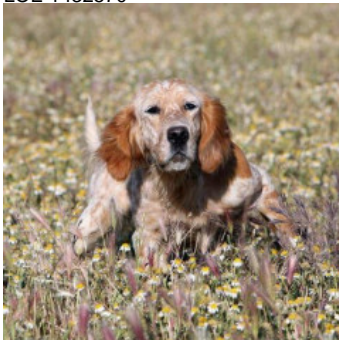

RAPIDO DE COPLILLA (M) LOE 1240455 (TrCP(E.05))

FLECHI (M) LOE 1073016

MUSA DE PLAYABARRI
1997-11-10 (F) LOE
965102 - bluebelton

PERLA (F) LOE 1132024

IHOR DE PLAYABARRI (M) LOE
601128

GAMA DE LA MAZORRA (F) LOE
468849

Mère
ELOISA DE LA CORA RAYYA
(F)
LOE 1432570