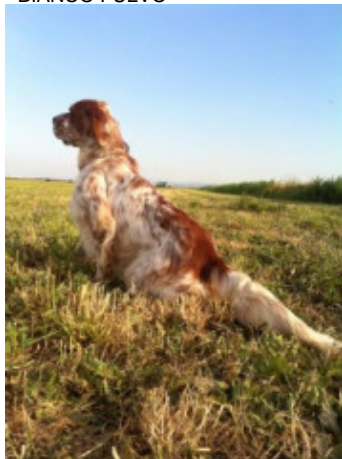

DIDI'

2015-09-14 (F) LOI LO15165948
Couleur : Tricolore

Père
ROVAL GIOE
2010-01-02 (M)
LOI LO1026711
(Ch GQ, Ch. Ital. Lav.)
- BIANCO FULVO

ROVAL GAGÀ 2007-01-10 (M) LOI
LO0826658 (Camp. Tr. (Ch GQ)) - lemon