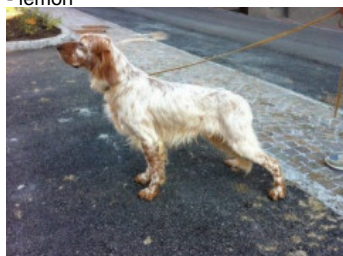

JACA DE LA BARRERA

2014-05-14 (F) LOE 2203185
Couleur : Blanco y negro (bluebelton)
[fiche affixe](#)

hosted by setter-anglais.fr

Père
GION DI CROCEDOMINI
2008-01-06 (M)
LOI LO08103087
(Camp. Ripr. (CH))
- lemon