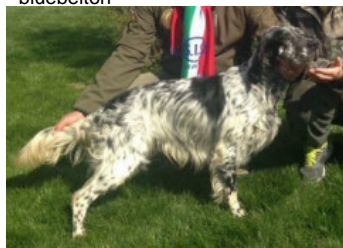

KAPO' 2003-11-10 (M) LOI
LO0439835 (Ch IT GQ) - bluebelton

QUATTA 2009-06-11 (F) LOI
LO1085288 - tricolore

NERO 1997-03-29 (M) LOI
LO9817889 (Ch T, Ch GQ) - bluebelton

KYBA 1998-01-01 (F) LOI
LO98118951 - lemon

AMY 2002-08-10 (F) LOI LO02143515
- tricolore

GUFO DI VAL DI CHIANA
1994-04-01 (M) LOI
ST514177 (Ch GQ) -
bluebelton

KELLI 1992-06-18 (F)
LOI ST466220 -
bluebelton

VANGOGH DELL'AD MONTES
1992-07-30 (M) LOI ST463291 (Camp.
Ripr.) - bluebelton

SARA 1989-04-30 (F) LOI ST395811 -
bluebelton

RAIANO DIOR
2001-01-19 (M) LOI
LO0187664 - liver

ETNA DI ALDO DA SARNO
2000-09-22 (F) LOI LO0163732 -
tricolore

FRANCINI'S JODY
1994-03-06 (M) LOI
ST501613 (Ch. Ital.
Lav., Ch. Int. Lav.) -
bluebelton

MIRA DI GRUMA 2000-06-02 (F) LOI
LO0130138 - bluebelton