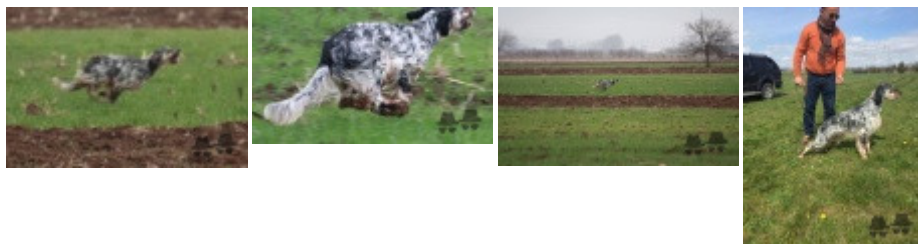

Résultats expositions

Lieu	Date	Classe	Juge	Qualif.	Pts
IT <u>BOSSOLASCO (CN)</u>	2017-04-03	LAVORO	DI VITO GIAN LUIGI	EXC	7
Total des points					7