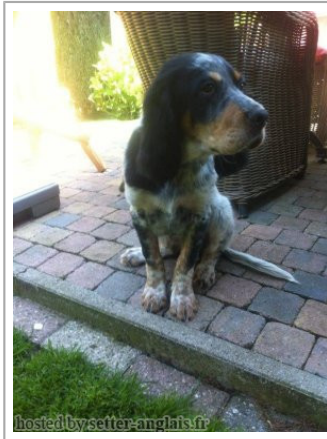

**MICKELSON DES PERDRIX D'ARTOIS dit BOB**

2016-02-02 (M) LOF 243194  
 Couleur : Noi.PBl.Env (bluebelton)  
[fiche affixe](#)

<p>Père  <b>GIBBS DE LA PLUME DU PÉVÈLE</b>          2011-06-07 (M)          LOF 218008/37195          (TR)          - tricolore</p> 	<p><b>GLAUKOS</b> 2007-11-07 (M)          LOSH1030174 (CH GQ, CH IT) - lemon</p> 	<p><b>FILS DE CORIAM</b> 2006-05-26 (M)          1001110 - bluebelton</p> 	<p><b>MET</b> 2003-01-15 (M)          LOI LO0345160 (CH GQ) - bluebelton</p> 
<p><b>BIANCA DE LA PLUME DU PÉVÈLE</b>          2006-04-01 (F) LOF 191007/36804 - tricolore</p> 	<p><b>YALTA DE CORIAM</b> 1999-10-24 (F)          LOSH856565</p> 	<p><b>BARACCA DE CORIAM</b> (F)          LOSH0915929 - bluebelton</p> 	<p><b>NIETZSCHE DE CORIAM</b> 1989-09-25 (M) LOSH634447 - bluebelton</p> <p><b>VOLTA DE CORIAM</b> (F) LOSH814744</p>
<p><b>UNTO DE LA PLUME DU PÉVÈLE</b>          2003-07-05 (M) LOF 171954/28055 (TR GQ) - bluebelton</p> 	<p><b>RENO DE LA PLUME DU PÉVÈLE</b> 2000-09-30 (M)          LOF 156289/25220 (TR) - tricolore</p> 	<p><b>RHUNE DE LA PLUME DU PÉVÈLE</b>          2000-08-29 (F) LOF 157043/29343 (TAN) - bluebelton</p> 	<p><b>NIETZSCHE DE CORIAM</b> 1989-09-25 (M) LOSH634447 - bluebelton</p> <p><b>VOLTA DE CORIAM</b> (F) LOSH814744</p>
<p><b>YBIS DE CORIAM</b> 1999-10-20 (F)          LOF 190274/35672 - lemon</p>			

Eleveur : Olivier VERDIERE  
Puce : 250269811246792  
Sang italien (estimation) : 68 %  
Estimation des points au pédigré : 24