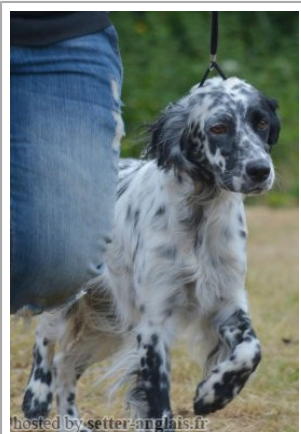

LAÏKA DU SOUS BOIS DE BALMETTE

2015-03-10 (F) LOF 238396/47702

Couleur : Noi.PBl.Env (bluebelton) / Titres : TAN / Dyspl. : B
[fiche affixe](#)

hosted by setter-anglais.fr

RADENTIS BILLO 2001-10-25 (M)
LOE 1376724 (Ch GQ) - lemon

Père
ERNEE DES SEPT PROVINCES
2009-06-18 (M)
LOF 206858/34324
(CH T, TR GQ)
- bluebelton

C'XASKI DES SEPT PROVINCES
2007-04-12 (F) LOF 193721/38842 -
bluebelton

RADENTIS SBRANCO 1991-07-01
(M) LOI ST448908 (CH IB, Ch. Int. Lav.) -
lemon

Eleveur : A. DESSEMOND / Propriétaire : E. GANDON
ADN=compatible Mère.
Taille : 55 cm
Cotation : 2
Puce : 250268731309161
Dépôt ADN
Sang italien (estimation) : 83 %
Estimation des points au pédigrée : 34