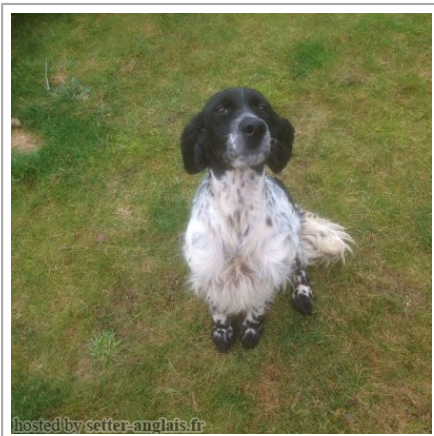

NIKA dite NIKI

2010-04-01 (F) LOF 227903/44298
Couleur : Noi.PBl.Env (bluebelton)

Père <u>MIRO OD PASTORCICA</u> (M) LOP HKSHR16862ES	<u>AMOR</u> (M) HKSHR12876ES	<u>KROIF OD PASTORCICA</u> (M) HR10177 (CH)	inconnu
	<u>IMPOSSIBILIS ASTRAEA</u> (F) HKSHR14472ES	<u>ALISA</u> (F) LOF	inconnu
Mère <u>OLIMPIJA</u> (F) LOP JR700858ES	<u>ALVIS DINO</u> 1999-02-19 (M) LOI LO99122104 (Ch. Ital. Lav.) - bluebelton	<u>NERO</u> (M) LOF	inconnu
		<u>ELLEGANT ANNABELL</u> (F)	<u>DEN OD BENCICA</u> (M) HR10244 (ch HR)
		<u>RIO DEL SOLE</u> 1988-10-15 (M) LOI ST388737 (Camp IT L.) - bluebelton	<u>ASOR</u> 1986-03-09 (M) LOI ST332119 (Ch. Int. Lav., Ch. Ital. Lav., CH GQ) - bluebelton
		<u>ALVIS ZAMBIA</u> 1994-12-01 (F) LOI ST511125 (Camp. Ripr.) - bluebelton	<u>FRIDA</u> 1986-06-23 (F) LOI ST339329 - bluebelton
		<u>ORIONIS KOCIS-KES</u> (M) JR77962ES - bluebelton	<u>NICOLAS DEL DIANELLA</u> 1988-08-10 (M) LOI ST376807 - bluebelton
		<u>RINA-VINI</u> (F) JR778427ES (CH YU Trail II-A.CAC-CACIB,CACIT4) - lemon	<u>AMBRA</u> 1992-01-15 (F) LOI ST459183 - BIANCO NETO PUNTEGGIATO TESTA NE
<u>KELY</u> (F) JR71509ES (CH.T)	<u>CLOI DEL ZAGNIS</u> 1990-10-26 (M) LOI ST427363 - bluebelton	<u>ADA DEL ZAGNIS</u> 1993-11-14 (F) LOI ST492621 - BIANCO NERA	
		<u>REKS-RIO</u> (M)	<u>HANA</u> (F) JR70949ES