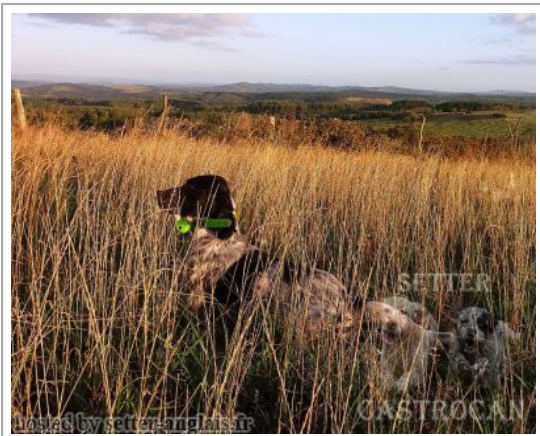

IRIS DE CASTROCAN

2015-04-30 (F) LOE 2253900
Couleur : Blanco y negro (bluebelton)
[fiche affixe](#)

Père
GREGOR DI VAL DI CHIANA
2011-07-15 (M)
LOI LO11132370
(CH IT, CH(I)B)
- bluebelton

PICASSO 2007-07-02 (M) LOI
LO0864657 (Camp. Soc., CH GQ, Camp.
Ripr., Ch. Int. Lav.) - bluebelton