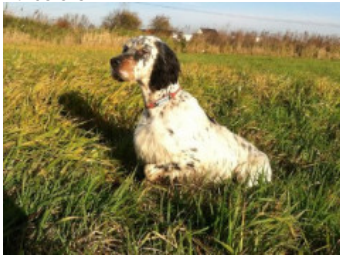

MAYA DES PERDRIX D'ARTOIS

2016-02-02 (F) LOF 243193
Couleur : Noi.PBl.Env (bluebelton)
[fiche affixe](#)

Père
GIBBS DE LA PLUME DU PÉVÈLE
2011-06-07 (M)
LOF 218008/37195
(TR)
- tricolore

GLAUKOS 2007-11-07 (M)
LOSH1030174 (CH GQ, CH IT) - lemon