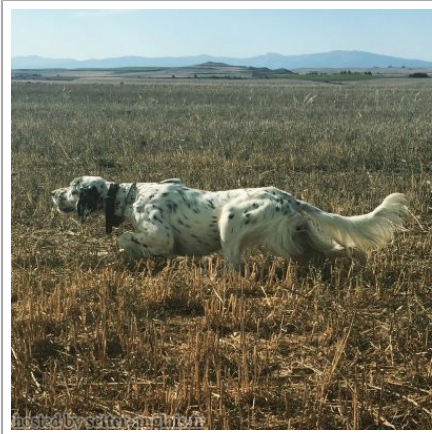

**IZTINGORRI JENA**

(F) LOE 342357  
Couleur : Tricolor (tricolore)  
[fiche affixe](#)

Père  
[MAC REINA DEL PIRINEO](#)  
(M)  
LOE

[UCK DU BOIS DU CAREIL](#)  
2003-09-28 (M) LOF 174160 -  
tricolore

[BERA REINA DEL PIRINEO](#) (F) LOE