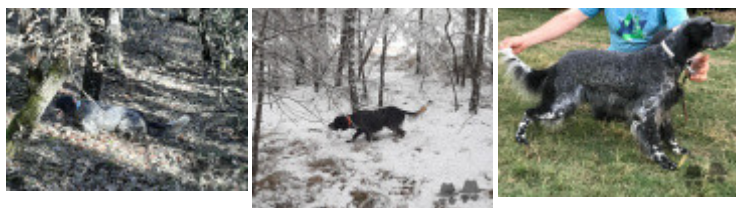

Eleveur : Pedratosca / Propriétaire : ANTELA -SETTER

Puce : 941000017513746

Sang italien (estimation) : 84 %

Estimation des points au pédigrée : 15

Taux de consanguinité (estimation) : 5.7 %

RADENTIS ALA (4 X 3) : 0.016907
RADENTIS SBRANCO (4 X 3) : 0.016602
RADENTIS BORG (5,5 X 4,4) : 0.007812
RADENTIS GIAN (5,6,6,8,8 X 5,5,7,7) : 0.006226
DECOR LOT (6,7,7,7,7,8,8 X 6,6,6,6,7,8,8,8) : 0.004974
RADENTIS DIDO (6,7,7,8 X 5,6) : 0.002075
DUN DEL MESCHIO (7,8,8,8,8 X 7,7,8,8,8,8,8,8) : 0.000977
ALMER (6 X 5) : 0.000977
ARO (7 X 6,6) : 0.000244
LEM DEL RESEGONE (7,8 X 7) : 0.000122
PINO DI CEREIA (8,8 X 7,7,8) : 0.000061
LINDO 3 DI CEREIA (8 X 8,8) : 0.000061