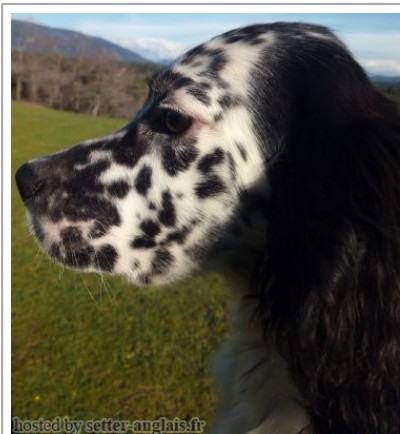

**ASIA DE VALDEVID**

2015-11-26 (F) LOE 11111111  
Couleur : Blanco y negro (bluebelton)  
[fiche affixe](#)

hosted by setter-anglais.fr

<p>Père <b>XERIFE DOS POTINHOS</b> 2005-09-01 (M) LOE 2009027 (Tr.Pr.) - liver</p> 	<p><b>RADENTIS MINHO</b> 2004-05-15 (M) LOI LO04104762 - lemon</p>	<p><b>RADENTIS NOMAR</b> 1998-03-22 (M) LOI LO98133353 ((CHGQ CHITF / CHIT.B)) - liver</p> 	<p><b>RADENTIS SBRANCO</b> 1991-07-01 (M) LOI ST448908 (CH IB, Ch. Int. Lav.) - lemon</p> 
<p>Mère <b>LASI</b> llamada <b>KAY</b> 2006-03-05 (F) LOE 1630991 - tricolore</p> 	<p><b>VERA DOS POTINHOS</b> (F) LOE 323532</p>	<p><b>RADENTIS STELLA</b> 2001-10-24 (F) LOI LO0230668 - bluebelton</p>	<p><b>KELLI DELLA MARIKA</b> 1995-08-06 (F) LOI ST530204 (Ch. Ital. Lav.) - bluebelton</p> 
	<p><b>DENDABERRI FRANCO</b> (M) LOE 1423354</p> 	<p><b>PETRUS DES TERRES DE LUDE</b> 1999-06-09 (M) LOF 149051/23733 - bluebelton</p> 	<p><b>BORG</b> 1991-04-08 (M) LOI ST441773 - lemon</p> 
	<p><b>LAIKA</b> (F) LOE 1200297</p>	<p><b>FRANCINI'S GALIZIA</b> 1999-06-06 (F) LOE 1161108 - bluebelton</p>	<p><b>RADENTIS NERINA</b> 1998-03-22 (F) LOI LO99821 - bluebelton</p>
		<p><b>POKER DELLE OROBICHE</b> 1997-10-01 (M) LOI LO98162638 (Ch Italie T, IT T) - bluebelton</p> 	<p><b>CLEMENT DEL PIZZO STELLA</b> 1993-06-18 (M) LOI ST483303 (Ch. Ital. Lav., CH GQ) - bluebelton</p> 
		<p><b>DENDABERRI DORIS</b> (F) LOE 1268797</p>	<p><b>FRANCINI'S ROCKY</b> 1989-02-25 (M) LOI ST409893 (Ch. Int. Lav., Ch. Ital. Lav.) - bluebelton</p> 
		<p><b>BRIO DE LA ARMUÑA</b> (M) LOE 870387</p>	<p><b>FRANCINI'S VIENNA</b> 1994-05-24 (F) LOI ST507422 - bluebelton</p>
		<p><b>ALBA DE LA ARMUÑA</b> (F) LOE 818218</p>	<p><b>TARO DEL FELINI</b> 1994-05-26 (M) LOI ST506181 (Ch Italie T, Ch IT T, Camp. Tr. (Ch GQ)) - tricolore</p> 
		<p>inconnu</p>	<p><b>KITA DELLE OROBICHE</b> 1995-02-05 (F) LOI ST515940 - bluebelton</p>
		<p>inconnu</p>	<p><b>OSCAR</b> (M) LOE 821986</p> 
		<p>inconnu</p>	<p><b>MAY DEL VALLE DE MENA</b> (F) LOE</p>
		<p>inconnu</p>	<p>inconnu</p>