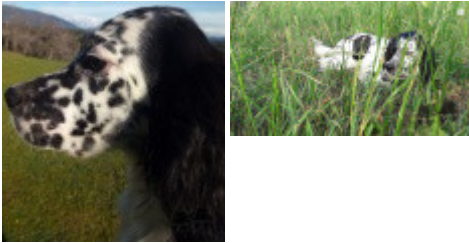

Note : les données ne sont pas garanties. Elles ont été entrées par les membres sans garantie d'exactitude.