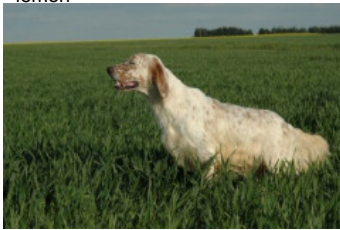

INDRA DU HAUT DE COUBLUCQ

2013-07-29 (F) LOF 230611/46994
Couleur : Fau. PBl.Env. (lemon)
[fiche affixe](#)

Père
EDO DU SENTIER DES LUTINS
2009-10-23 (M)
LOF 207320/34822
(TR GQ, TR)
- lemon

LORD DEL ZAGNIS 2002-09-30 (M)
LOI LO02167262 (Ch. Ital. Lav., CH GQ,
Ch. Int. Lav.) - lemon