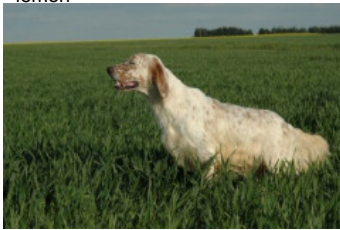

**INDRA DU HAUT DE COUBLUCQ**

2013-07-29 (F) LOF 230611/46994  
Couleur : Fau. PBl.Env. (lemon)  
[fiche affixe](#)

Père  
**EDO DU SENTIER DES LUTINS**  
2009-10-23 (M)  
LOF 207320/34822  
(TR GQ, TR)  
- lemon