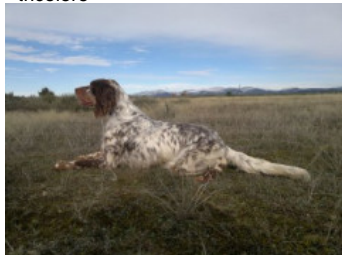

GISTREDO JULIA

2015-08-26 (F) LOE 2281225
[fiche affixe](#)

hosted by setter-anglais.fr

RADENTIS NOMAR 1998-03-22 (M)
 LOI LO98133353 ((CHGQ CHITF /
 CHIT.B)) - liver

Père
GISTREDO YACK
 2010-03-15 (M)
 LOE 1981680
 - tricolore

GISTREDO FURIA 2007-06-30 (F)
 LOE 1732329 - liver

RADENTIS SBRANCO 1991-07-01
 (M) LOI ST448908 (CH IB, Ch. Int. Lav.) -
 lemon

KELLI DELLA MARIKA 1995-08-06
 (F) LOI ST530204 (Ch. Ital. Lav.) -
 bluebelton