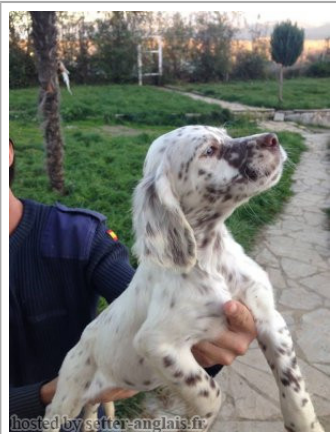

GISTREDO JULIA

2015-08-26 (F) LOE 2281225
[fiche affixe](#)

hosted by setter-anglais.fr

RADENTIS NOMAR 1998-03-22 (M)
 LOI LO98133353 ((CHGQ CHITF /
 CHIT.B)) - liver

Père
GISTREDO YACK
 2010-03-15 (M)
 LOE 1981680
 - tricolore

GISTREDO FURIA 2007-06-30 (F)
 LOE 1732329 - liver

RADENTIS SBRANCO 1991-07-01
 (M) LOI ST448908 (CH IB, Ch. Int. Lav.) -
 lemon

KELLI DELLA MARIKA 1995-08-06
 (F) LOI ST530204 (Ch. Ital. Lav.) -
 bluebelton