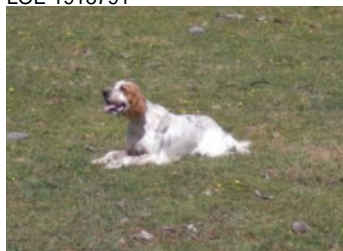

CAR

2012-07-10 (M) LOE 2130536
Couleur : Blanco y negro (bluebelton)

Père
MAYOR DE BOSENDE
(M)
LOE 1918791

GIBELTARIK CHESTER 2001-11-05
(M) LOE KGC02202 (Ch GQ) - lemon

CHISPA DE BOSENDE (M) LOE
1524935 - lemon