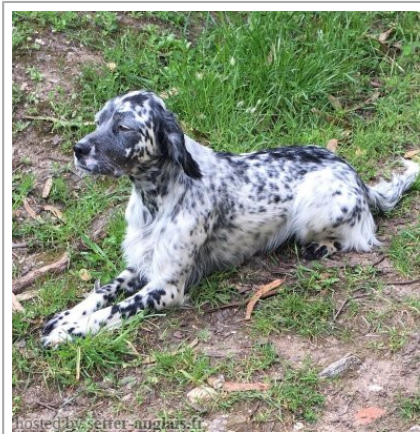

**J'ASTRA DE HURICFERR dit JESSIE**

2014-10-16 (F) LOP 513300  
 Couleur : Blanco y negro (bluebelton)  
[fiche affixe](#)

<p>Père  <b>RADENTIS BAIRO</b>          2007-01-12 (M)          LOP 14834          - lemon</p>	<p><b>RADENTIS BOSS</b> 1997-01-13 (M)          LOI ST559823 - lemon</p>	<p><b>RADENTIS SBRANCO</b> 1991-07-01          (M) LOI ST448908 (CH IB, Ch. Int. Lav.) - lemon</p>	<p><b>RADENTIS BORG</b>          1987-04-30 (M) LOI ST350267 (Ch. Int. Lav., CH GQ, Ch. Ital. Lav., Camp. Ripr.) - lemon</p>
	<p><b>RADENTIS TEA</b> 2003-11-01 (F) LOI LO0446974 - lemon</p>	<p><b>ODE DEL SOLE</b> 1993-09-10 (F) LOI ST490145 - liver</p>	<p><b>RADENTIS NOMAR</b> 1998-03-22 (M)          LOI LO98133353 ((CHGQ CHITF / CHIT.B)) - liver</p>
		<p><b>RADENTIS SFLORA</b> 2002-02-28 (F)          LOI LO0286495 - lemon</p>	<p><b>AMBO DEL VARO</b>          1987-10-04 (M) LOI ST360725 (Ch. Int. Lav.) - lemon</p>
			<p><b>JANA DEL SOLE</b> 1987-01-05 (F) LOI ST342352 - liver</p>
			<p><b>RADENTIS SBRANCO</b>          1991-07-01 (M) LOI ST448908 (CH IB, Ch. Int. Lav.) - lemon</p>
			<p><b>KELLI DELLA MARIKA</b> 1995-08-06 (F) LOI ST530204 (Ch. Ital. Lav.) - bluebelton</p>
			<p><b>BORG</b> 1991-04-08 (M) LOI ST441773 - lemon</p>
			<p><b>LEA</b> 1998-06-11 (F) LOI LO9922631 - lemon</p>