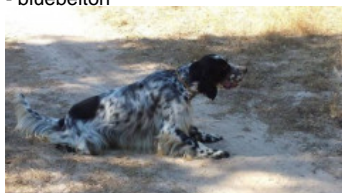

LARA DAS AGUAS MORNAS

2014-12-02 (F) LOP 512911
Couleur : Blanco y negro (bluebelton) / Dyspl. : A
[fiche affixe](#)

Père
LUKE DA QUINTA DO MEIRINHO
2009-05-30 (M)
LOP LOP416605
- bluebelton

LAOS DE LA ARMUÑA (M) LOE -
lemon