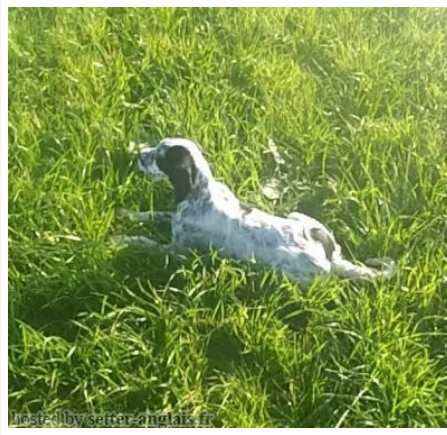

**LEGENDE DES BORDS DE LA TRÉZENNE**

2015-08-03 (F) LOF 241398  
Couleur : Noi.PBl.Env (bluebelton)  
[fiche affixe](#)

Père  
**GINIUS DE LA CROIX DU  
BUCHERON**  
2011-04-08 (M)  
LOF 214691/36803  
(TAN , TR, CH P)  
- bluebelton